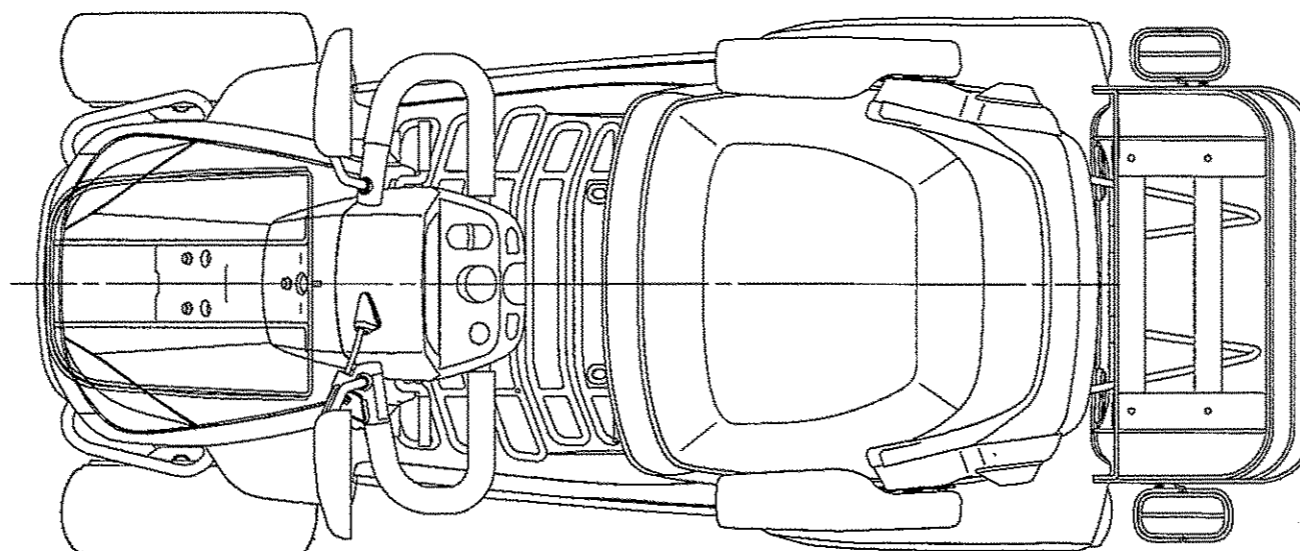

オプション未装着時
モンパルML200(J2)
型式：UDAC/UDAJ

リアバスケット
モンパルML200(J2)
型式：UDAC/UDAJ

リアバスケット+杖たて
モンパルML200(J2)
型式：UDAC/UDAJ

0.595

1.045

1.190

1.416

0.595