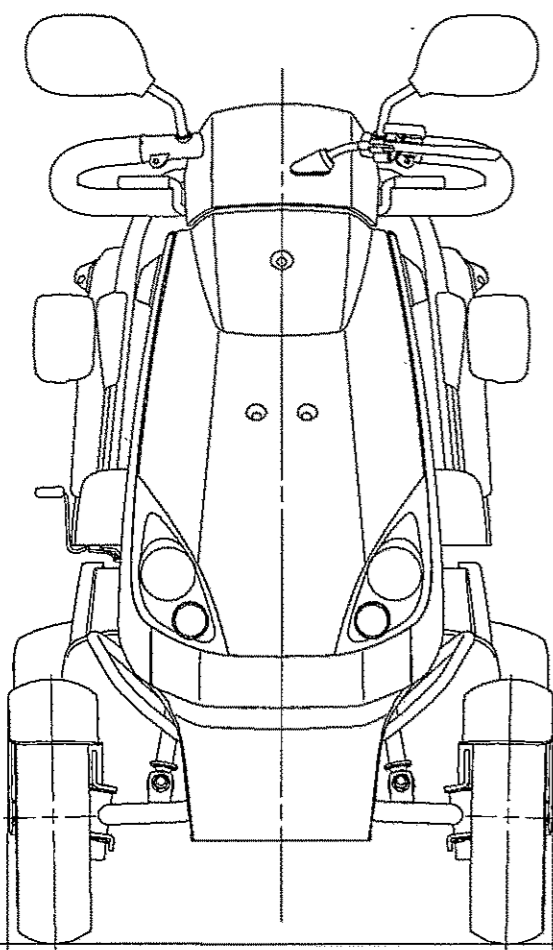

オプション未装着時
モンパルML200(J2)
型式：UDAC/UDAJ

リアバスケット
モンパルML200(J2)
型式：UDAC/UDAJ

リアバスケット+杖たて
モンパルML200(J2)
型式：UDAC/UDAJ

0.595

1.045

1.190

1.416

0.595