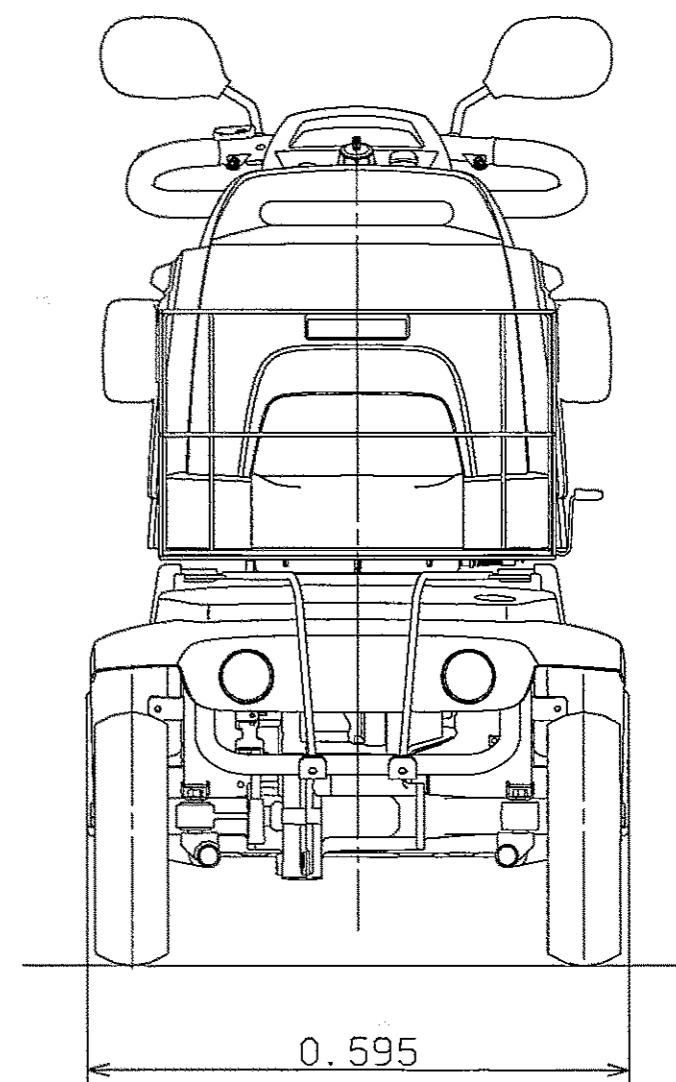

オプション未装着時
モンパルML200(J2)
型式：UDAC/UDAJ

リアバスケット
モンパルML200(J2)
型式：UDAC/UDAJ

リアバスケット+杖たて
モンパルML200(J2)
型式：UDAC/UDAJ

0.595

1.045

1.190

1.416

0.595