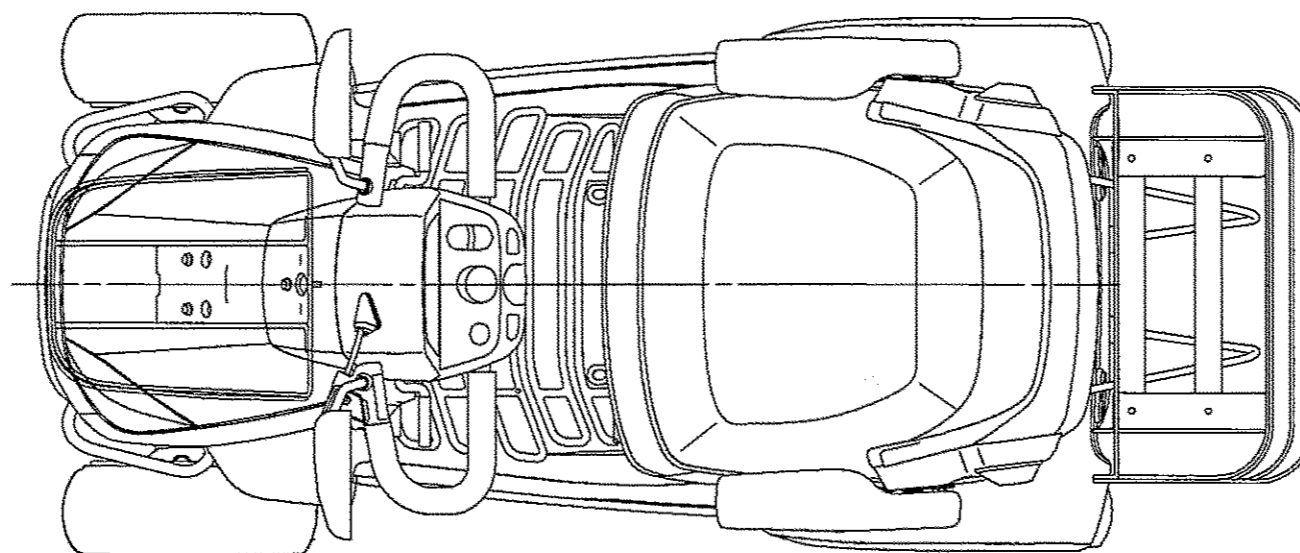

オプション未装着時
モンパルML200(J2)
型式：UDAC/UDAJ

リアバスケット
モンパルML200(J2)
型式：UDAC/UDAJ

リアバスケット+杖たて
モンパルML200(J2)
型式：UDAC/UDAJ

0.595

1.045

1.190

1.416

0.595