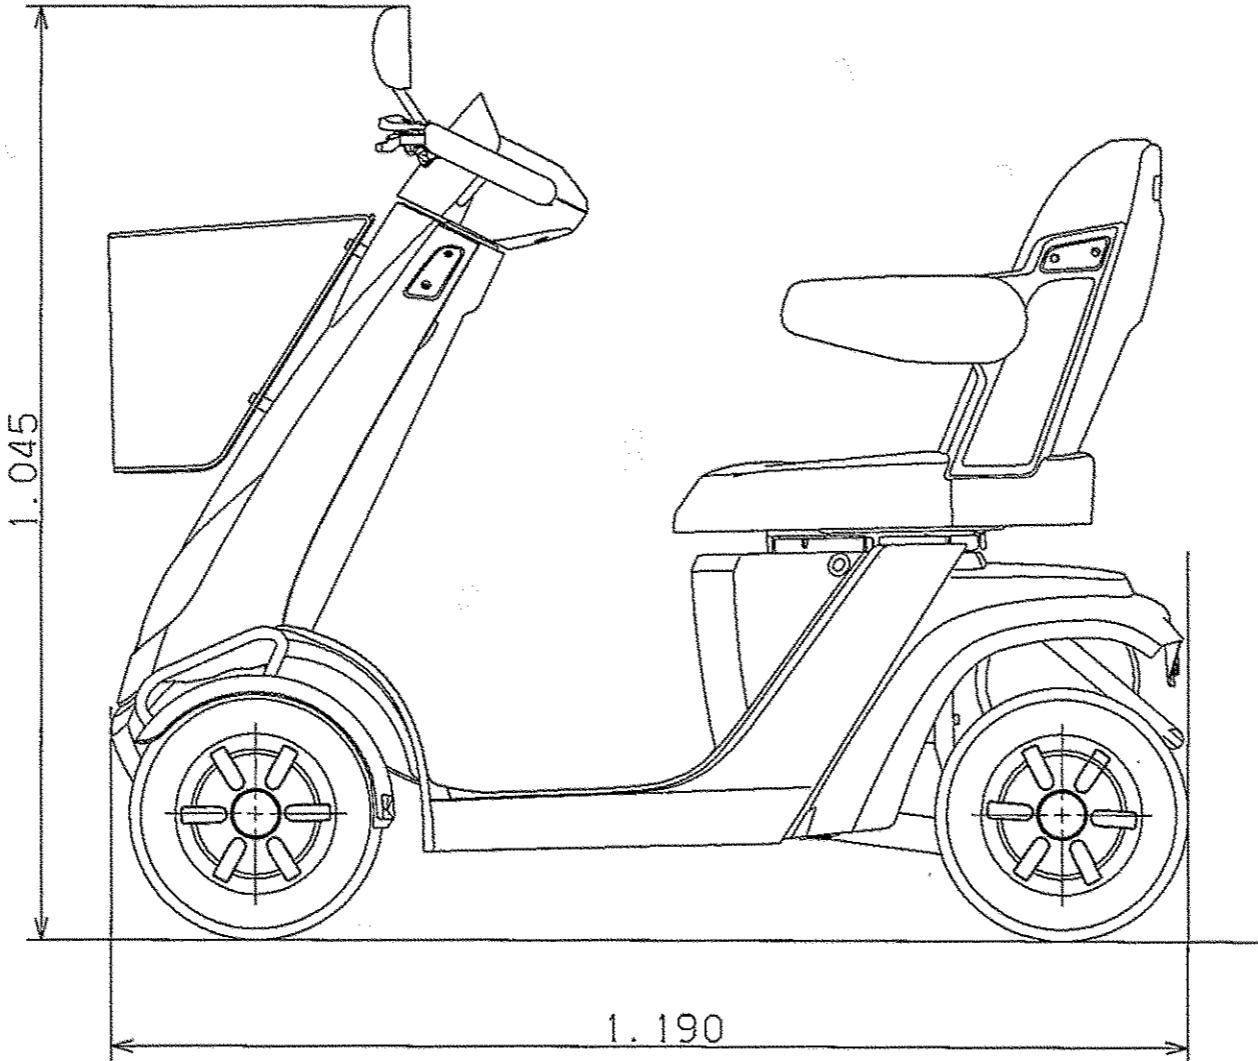

オプション未装着時
モンパルML200(J2)
型式：UDAC/UDAJ

リアバスケット
モンパルML200(J2)
型式：UDAC/UDAJ

リアバスケット+杖たて
モンパルML200(J2)
型式：UDAC/UDAJ

0.595

1.045

1.190

1.416

0.595