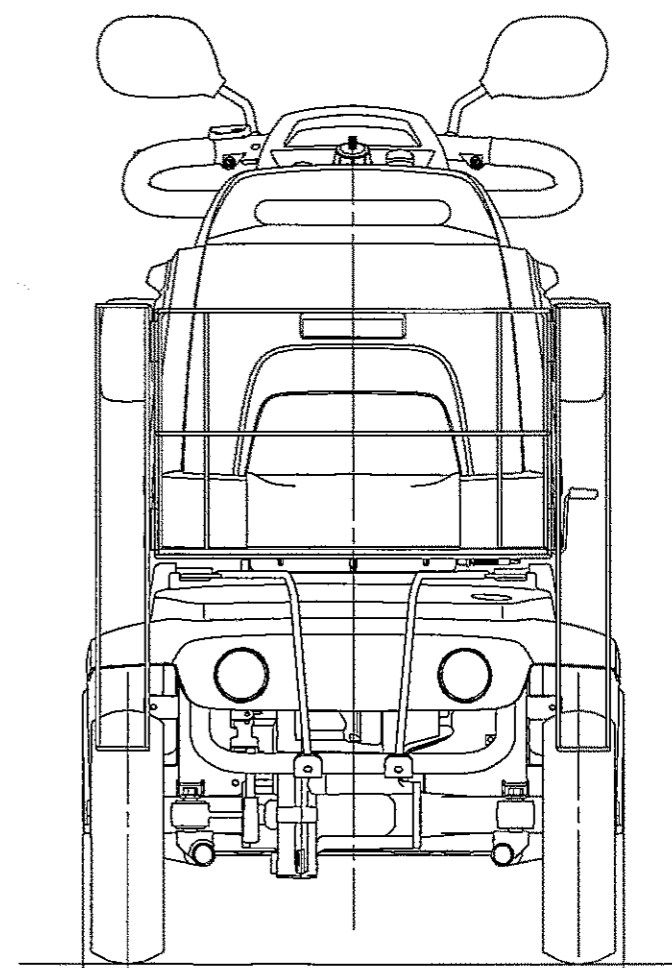

オプション未装着時
モンパルML200(J2)
型式：UDAC/UDAJ

リアバスケット
モンパルML200(J2)
型式：UDAC/UDAJ

リアバスケット+杖たて
モンパルML200(J2)
型式：UDAC/UDAJ

0.595

1.045

1.190

1.416

0.595