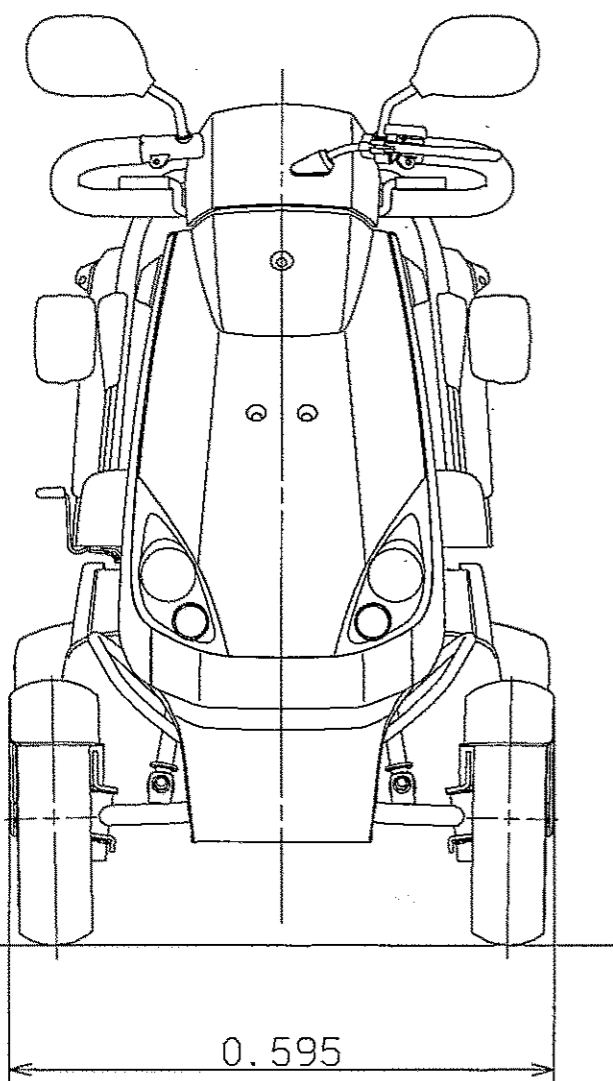

オプション未装着時
モンパルML200(J2)
型式：UDAC/UDAJ

リアバスケット
モンパルML200(J2)
型式：UDAC/UDAJ

リアバスケット+杖たて
モンパルML200(J2)
型式：UDAC/UDAJ

0.595

1.045

1.190

1.416

0.595