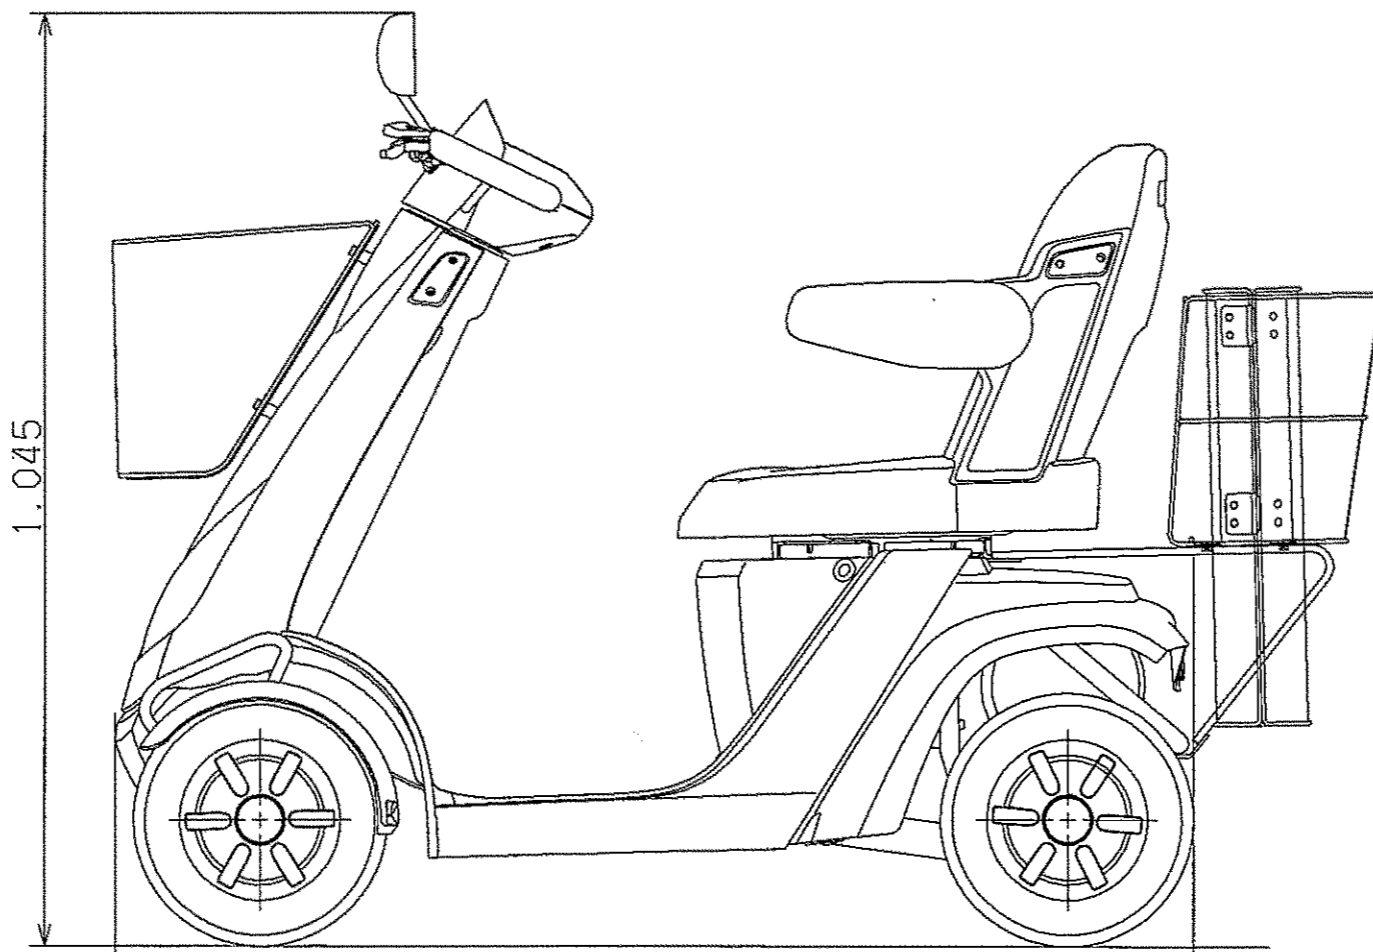

オプション未装着時
モンパルML200(J2)
型式：UDAC/UDAJ

リアバスケット
モンパルML200(J2)
型式：UDAC/UDAJ

リアバスケット+杖たて
モンパルML200(J2)
型式：UDAC/UDAJ

0.595

1.045

1.190

1.416

0.595