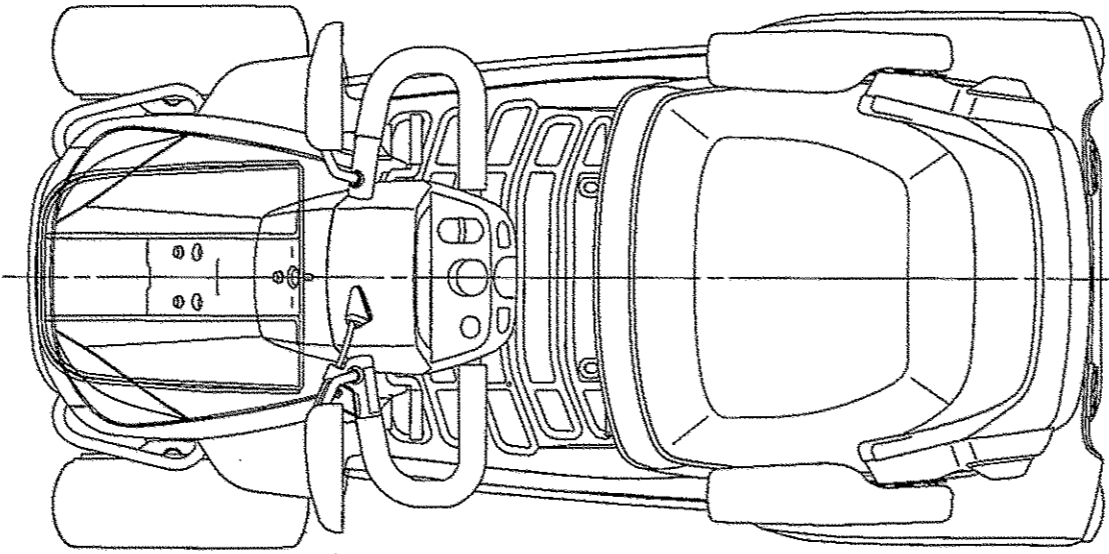

オプション未装着時
モンパルML200(J2)
型式：UDAC/UDAJ

リアバスケット
モンパルML200(J2)
型式：UDAC/UDAJ

リアバスケット+杖たて
モンパルML200(J2)
型式：UDAC/UDAJ

0.595

1.045

1.190

1.416

0.595