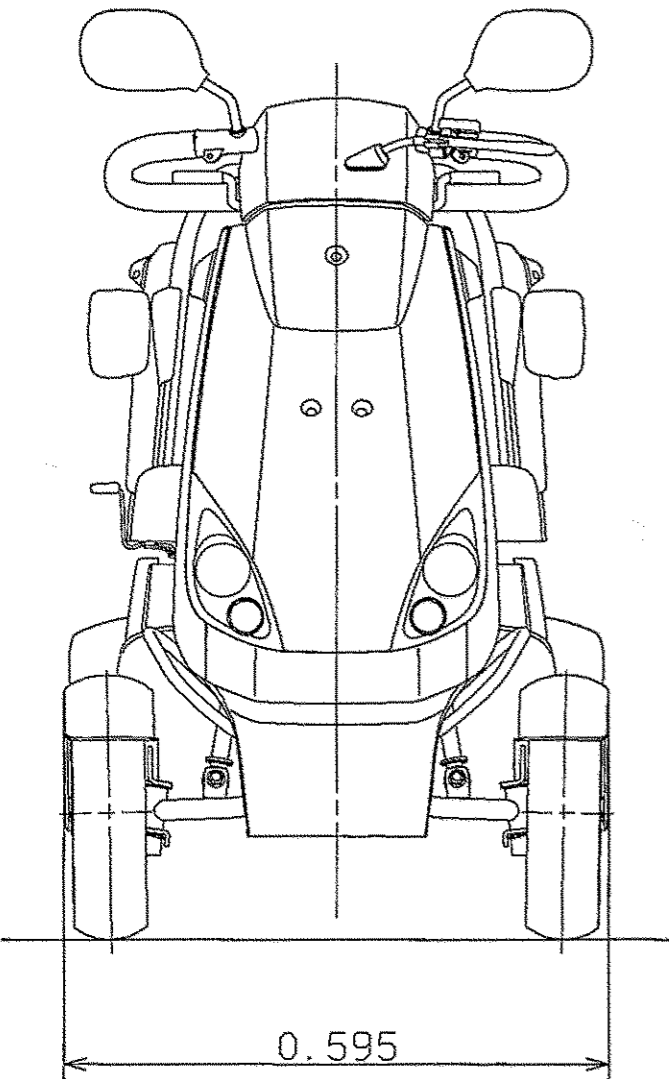

オプション未装着時
モンパルML200(J2)
型式：UDAC/UDAJ

リアバスケット
モンパルML200(J2)
型式：UDAC/UDAJ

リアバスケット+杖たて
モンパルML200(J2)
型式：UDAC/UDAJ

0.595

1.045

1.190

1.416

0.595