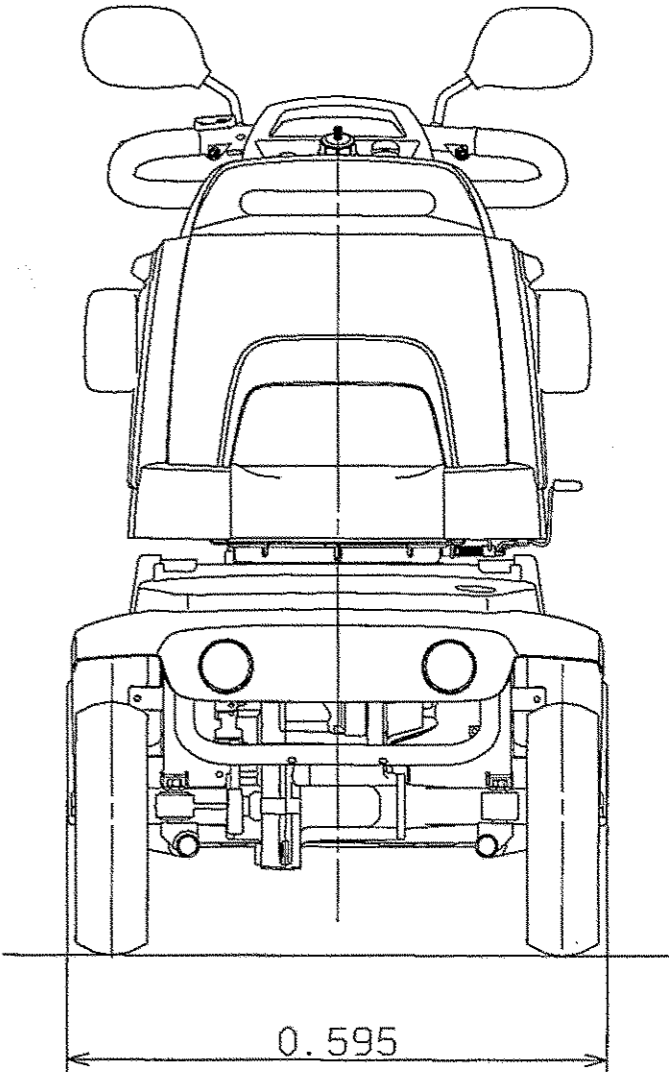

オプション未装着時
モンパルML200(J2)
型式：UDAC/UDAJ

リアバスケット
モンパルML200(J2)
型式：UDAC/UDAJ

リアバスケット+杖たて
モンパルML200(J2)
型式：UDAC/UDAJ

0.595

1.045

1.190

1.416

0.595