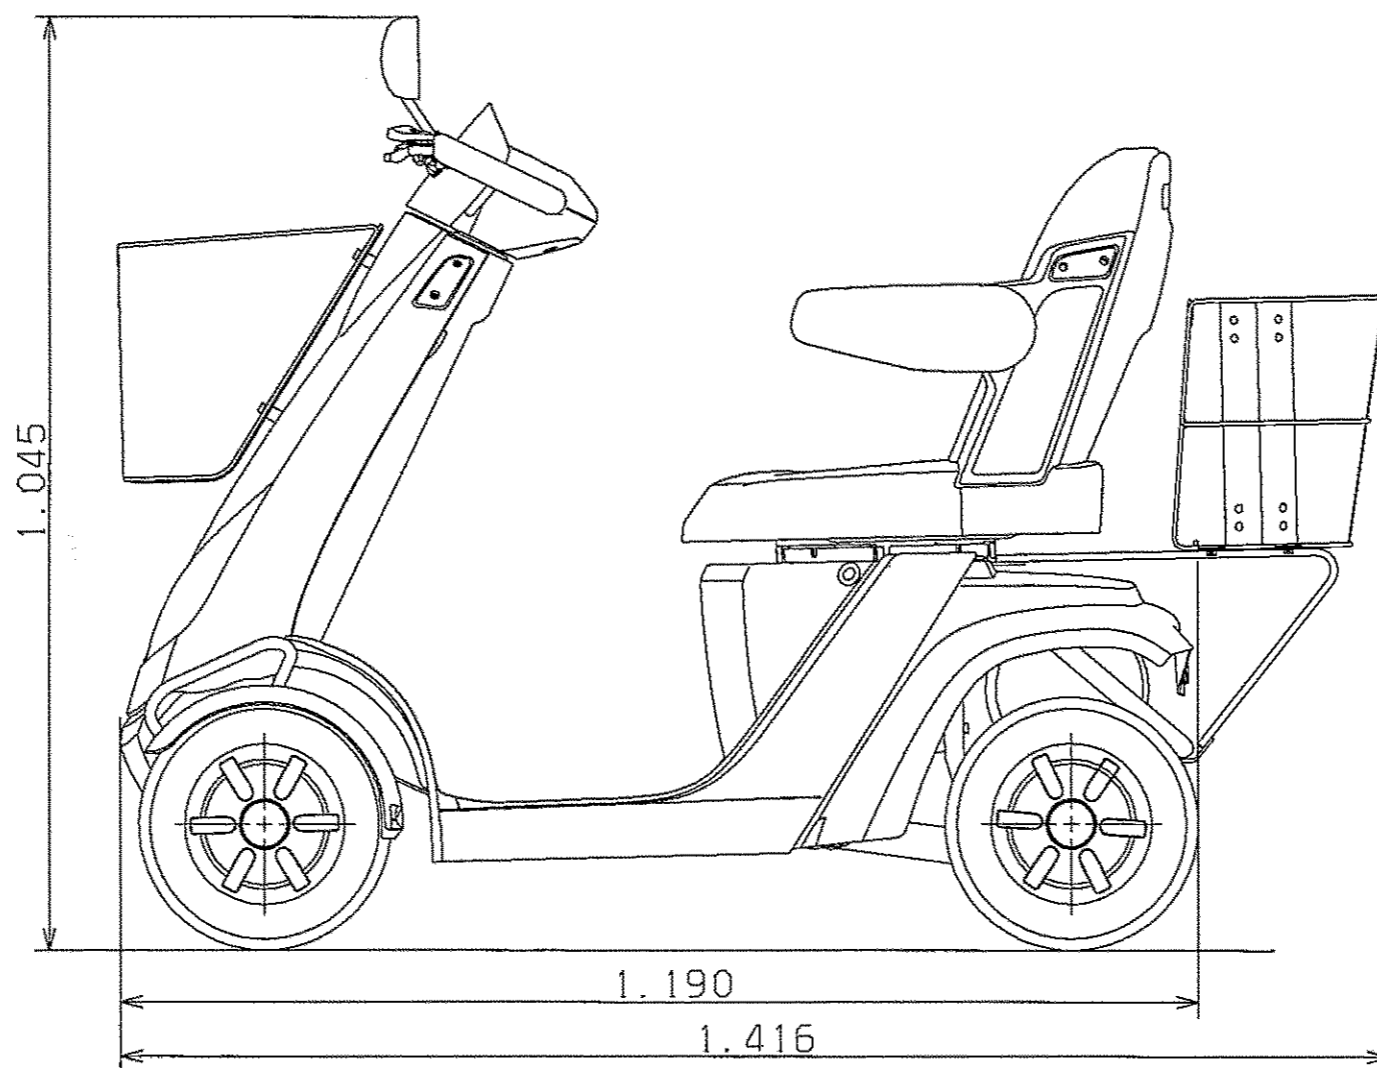

オプション未装着時
モンパルML200(J2)
型式：UDAC/UDAJ

リアバスケット
モンパルML200(J2)
型式：UDAC/UDAJ

リアバスケット+杖たて
モンパルML200(J2)
型式：UDAC/UDAJ

0.595

1.045

1.190

1.416

0.595