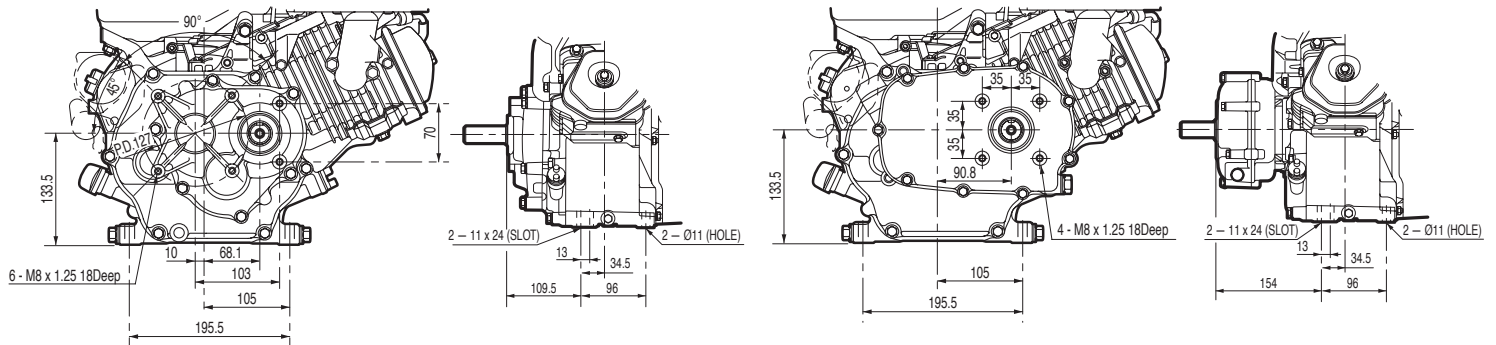

装備図 GX270

**空冷4ストローク単気筒
OHVガソリンエンジン**

Air-cooled 4-stroke single cylinder
OHV gasoline engine

外形寸法 (mm) Dimensions (mm)

外形寸法 (mm)
Dimensions (mm)

外形寸法 (mm)
Dimensions (mm)

減速タイプ
Reduction Types

PTOシャフト寸法(mm)

PTO Shaft Dimensions (mm)

S-Type

Q-Type

V-Type

仕様 Specifications

サイクロン式エアクリナー
Cyclone air cleaner

高傾斜対応エンジン
High inclination

エンジン種類	空冷4ストローク単気筒 OHVガソリンエンジン	Engine type	Air-cooled 4-stroke single cylinder OHV gasoline engine
鋳鉄スリーブ	有	Cast iron sleeve	✓
排気量	270 cm ³	Displacement	270 cm ³
燃料消費量 (連続定格出力時)	2.4 L/h@3600 rpm	Fuel cons. at cont. rated power	2.4 L/h@3600 rpm
燃料タンク容量	5.3 L	Fuel tank capacity	5.3 L
寸法 (全長×全幅×全高)	355 × 428 × 418 mm	Dimensions (L x W x H)	355 × 428 × 418 mm
乾燥重量	25.8 kg	Dry weight	25.8 kg

性能曲線 Power Curve

最大出力(ネット)	Max. net power		6.3 kW (8.4 HP)@3600 rpm
連続定格出力	Continuous rated power		5.1 kW (6.8 HP)@3600 rpm
最大トルク(ネット)	Max. net torque		19.1 N·m (1.94 kgf·m)@2500 rpm

本紙に表示したエンジン出力はSAE J1349に準拠して測定された代表的なエンジンの出力値です。量産エンジンの出力は、この数値と変わることがあります。完成機に搭載された状態での実出力値はエンジン回転数、使用環境、メンテナンス状態やその他の条件により変化します。外観、寸法、乾燥重量はタイプによって異なります。また、本仕様は予告なく変更する場合があります。本紙の掲載内容は2022年6月現在のものになります。