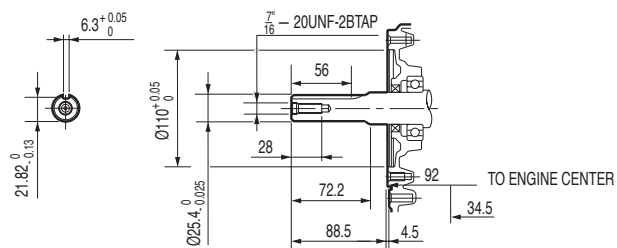

装備図 GX270

**空冷4ストローク単気筒
OHVガソリンエンジン**

Air-cooled 4-stroke single cylinder
OHV gasoline engine

外形寸法 (mm) Dimensions (mm)

外形寸法 (mm)
Dimensions (mm)

外形寸法 (mm)
Dimensions (mm)

減速タイプ
Reduction Types

PTOシャフト寸法(mm)

PTO Shaft Dimensions (mm)

S-Type

Q-Type

V-Type

仕様 Specifications

サイクロン式エアクリナー
Cyclone air cleaner

高傾斜対応エンジン
High inclination

エンジン種類	空冷4ストローク単気筒 OHVガソリンエンジン	Engine type	Air-cooled 4-stroke single cylinder OHV gasoline engine
鋳鉄スリーブ	有	Cast iron sleeve	✓
排気量	270 cm ³	Displacement	270 cm ³
燃料消費量 (連続定格出力時)	2.4 L/h@3600 rpm	Fuel cons. at cont. rated power	2.4 L/h@3600 rpm
燃料タンク容量	5.3 L	Fuel tank capacity	5.3 L
寸法 (全長×全幅×全高)	355 × 428 × 418 mm	Dimensions (L x W x H)	355 × 428 × 418 mm
乾燥重量	25.8 kg	Dry weight	25.8 kg

性能曲線 Power Curve

最大出力(ネット)	Max. net power		6.3 kW (8.4 HP)@3600 rpm
連続定格出力	Continuous rated power		5.1 kW (6.8 HP)@3600 rpm
最大トルク(ネット)	Max. net torque		19.1 N·m (1.94 kgf·m)@2500 rpm

本紙に表示したエンジン出力はSAE J1349に準拠して測定された代表的なエンジンの出力値です。量産エンジンの出力は、この数値と変わることがあります。完成機に搭載された状態での実出力値はエンジン回転数、使用環境、メンテナンス状態やその他の条件により変化します。外観、寸法、乾燥重量はタイプによって異なります。また、本仕様は予告なく変更する場合があります。本紙の掲載内容は2022年6月現在のものになります。