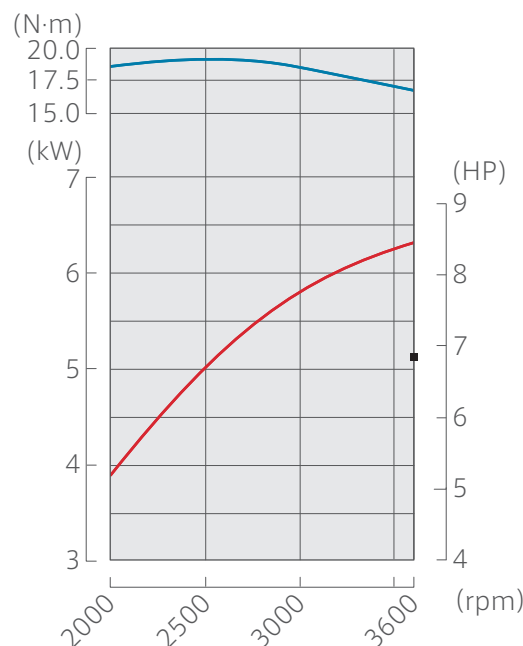

PTO Shaft Dimensions (mm)

S-Type

Q-Type

V-Type

仕様 Specifications

サイクロン式エアクリナー
Cyclone air cleaner

高傾斜対応エンジン
High inclination

エンジン種類	空冷4ストローク単気筒 OHVガソリンエンジン	Engine type	Air-cooled 4-stroke single cylinder OHV gasoline engine
鋳鉄スリーブ	有	Cast iron sleeve	✓
排気量	270 cm ³	Displacement	270 cm ³
燃料消費量 (連続定格出力時)	2.4 L/h@3600 rpm	Fuel cons. at cont. rated power	2.4 L/h@3600 rpm
燃料タンク容量	5.3 L	Fuel tank capacity	5.3 L
寸法 (全長×全幅×全高)	355 × 428 × 418 mm	Dimensions (L x W x H)	355 × 428 × 418 mm
乾燥重量	25.8 kg	Dry weight	25.8 kg

性能曲線 Power Curve

最大出力(ネット)	Max. net power		6.3 kW (8.4 HP)@3600 rpm
連続定格出力	Continuous rated power		5.1 kW (6.8 HP)@3600 rpm
最大トルク(ネット)	Max. net torque		19.1 N·m (1.94 kgf·m)@2500 rpm

本紙に表示したエンジン出力はSAE J1349に準拠して測定された代表的なエンジンの出力値です。量産エンジンの出力は、この数値と変わることがあります。完成機に搭載された状態での実出力値はエンジン回転数、使用環境、メンテナンス状態やその他の条件により変化します。外観、寸法、乾燥重量はタイプによって異なります。また、本仕様は予告なく変更する場合があります。本紙の掲載内容は2022年6月現在のものになります。