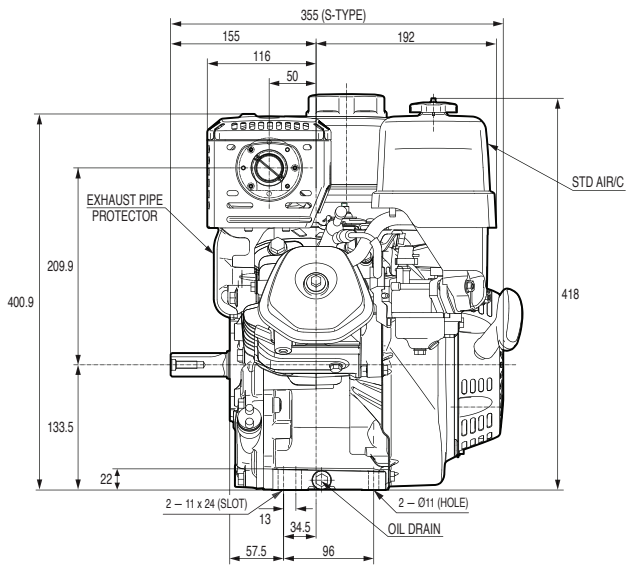

装備図 GX270

**空冷4ストローク単気筒
OHVガソリンエンジン**

Air-cooled 4-stroke single cylinder
OHV gasoline engine

外形寸法 (mm) Dimensions (mm)

外形寸法 (mm)
Dimensions (mm)

外形寸法 (mm)
Dimensions (mm)

減速タイプ
Reduction Types

PTOシャフト寸法(mm)

PTO Shaft Dimensions (mm)

S-Type

Q-Type

V-Type

仕様 Specifications

サイクロン式エアクリナー
Cyclone air cleaner

高傾斜対応エンジン
High inclination

エンジン種類	空冷4ストローク単気筒 OHVガソリンエンジン	Engine type	Air-cooled 4-stroke single cylinder OHV gasoline engine
鋳鉄スリーブ	有	Cast iron sleeve	✓
排気量	270 cm ³	Displacement	270 cm ³
燃料消費量 (連続定格出力時)	2.4 L/h@3600 rpm	Fuel cons. at cont. rated power	2.4 L/h@3600 rpm
燃料タンク容量	5.3 L	Fuel tank capacity	5.3 L
寸法 (全長×全幅×全高)	355 × 428 × 418 mm	Dimensions (L x W x H)	355 × 428 × 418 mm
乾燥重量	25.8 kg	Dry weight	25.8 kg

性能曲線 Power Curve

最大出力(ネット)	Max. net power		6.3 kW (8.4 HP)@3600 rpm
連続定格出力	Continuous rated power		5.1 kW (6.8 HP)@3600 rpm
最大トルク(ネット)	Max. net torque		19.1 N·m (1.94 kgf·m)@2500 rpm

本紙に表示したエンジン出力はSAE J1349に準拠して測定された代表的なエンジンの出力値です。量産エンジンの出力は、この数値と変わることがあります。完成機に搭載された状態での実出力値はエンジン回転数、使用環境、メンテナンス状態やその他の条件により変化します。外観、寸法、乾燥重量はタイプによって異なります。また、本仕様は予告なく変更する場合があります。本紙の掲載内容は2022年6月現在のものになります。