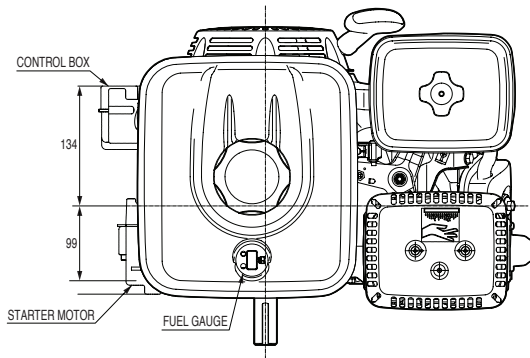

装備図 GX270

**空冷4ストローク単気筒
OHVガソリンエンジン**

Air-cooled 4-stroke single cylinder
OHV gasoline engine

外形寸法 (mm) Dimensions (mm)

外形寸法 (mm)
Dimensions (mm)

外形寸法 (mm)
Dimensions (mm)

減速タイプ
Reduction Types

PTOシャフト寸法(mm)

PTO Shaft Dimensions (mm)

S-Type

Q-Type

V-Type

仕様 Specifications

サイクロン式エアクリナー
Cyclone air cleaner

高傾斜対応エンジン
High inclination

エンジン種類	空冷4ストローク単気筒 OHVガソリンエンジン	Engine type	Air-cooled 4-stroke single cylinder OHV gasoline engine
鋳鉄スリーブ	有	Cast iron sleeve	✓
排気量	270 cm ³	Displacement	270 cm ³
燃料消費量 (連続定格出力時)	2.4 L/h@3600 rpm	Fuel cons. at cont. rated power	2.4 L/h@3600 rpm
燃料タンク容量	5.3 L	Fuel tank capacity	5.3 L
寸法 (全長×全幅×全高)	355 × 428 × 418 mm	Dimensions (L x W x H)	355 × 428 × 418 mm
乾燥重量	25.8 kg	Dry weight	25.8 kg