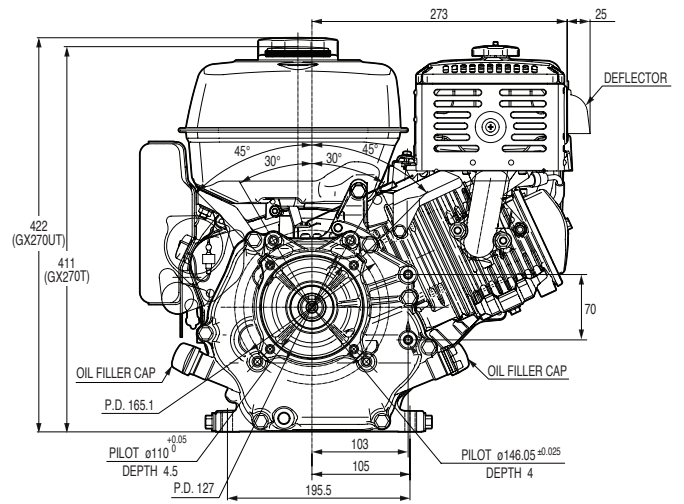

装備図 GX270

**空冷4ストローク単気筒
OHVガソリンエンジン**

Air-cooled 4-stroke single cylinder
OHV gasoline engine

外形寸法 (mm) Dimensions (mm)

外形寸法 (mm)
Dimensions (mm)

外形寸法 (mm)
Dimensions (mm)

減速タイプ
Reduction Types

PTOシャフト寸法(mm)

PTO Shaft Dimensions (mm)

S-Type

Q-Type

V-Type

仕様 Specifications

サイクロン式エアクリナー
Cyclone air cleaner

高傾斜対応エンジン
High inclination

エンジン種類	空冷4ストローク単気筒 OHVガソリンエンジン	Engine type	Air-cooled 4-stroke single cylinder OHV gasoline engine
鋳鉄スリーブ	有	Cast iron sleeve	✓
排気量	270 cm ³	Displacement	270 cm ³
燃料消費量 (連続定格出力時)	2.4 L/h@3600 rpm	Fuel cons. at cont. rated power	2.4 L/h@3600 rpm
燃料タンク容量	5.3 L	Fuel tank capacity	5.3 L
寸法 (全長×全幅×全高)	355 × 428 × 418 mm	Dimensions (L x W x H)	355 × 428 × 418 mm
乾燥重量	25.8 kg	Dry weight	25.8 kg

性能曲線 Power Curve

最大出力(ネット)	Max. net power		6.3 kW (8.4 HP)@3600 rpm
連続定格出力	Continuous rated power		5.1 kW (6.8 HP)@3600 rpm
最大トルク(ネット)	Max. net torque		19.1 N·m (1.94 kgf·m)@2500 rpm

本紙に表示したエンジン出力はSAE J1349に準拠して測定された代表的なエンジンの出力値です。量産エンジンの出力は、この数値と変わることがあります。完成機に搭載された状態での実出力値はエンジン回転数、使用環境、メンテナンス状態やその他の条件により変化します。外観、寸法、乾燥重量はタイプによって異なります。また、本仕様は予告なく変更する場合があります。本紙の掲載内容は2022年6月現在のものになります。