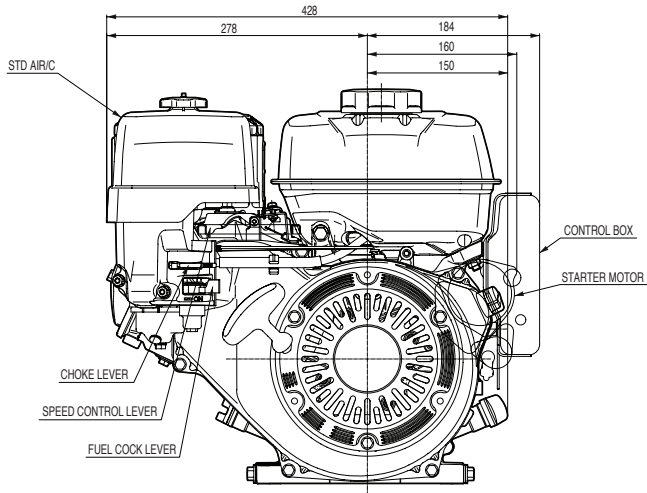

装備図 GX270

**空冷4ストローク単気筒
OHVガソリンエンジン**

Air-cooled 4-stroke single cylinder
OHV gasoline engine

外形寸法 (mm) Dimensions (mm)

外形寸法 (mm)
Dimensions (mm)

外形寸法 (mm)
Dimensions (mm)

減速タイプ
Reduction Types

PTOシャフト寸法(mm)

PTO Shaft Dimensions (mm)

S-Type

Q-Type

V-Type

仕様 Specifications

サイクロン式エアクリナー
Cyclone air cleaner

高傾斜対応エンジン
High inclination

エンジン種類	空冷4ストローク単気筒 OHVガソリンエンジン	Engine type	Air-cooled 4-stroke single cylinder OHV gasoline engine
鋳鉄スリーブ	有	Cast iron sleeve	✓
排気量	270 cm ³	Displacement	270 cm ³
燃料消費量 (連続定格出力時)	2.4 L/h@3600 rpm	Fuel cons. at cont. rated power	2.4 L/h@3600 rpm
燃料タンク容量	5.3 L	Fuel tank capacity	5.3 L
寸法 (全長×全幅×全高)	355 × 428 × 418 mm	Dimensions (L x W x H)	355 × 428 × 418 mm
乾燥重量	25.8 kg	Dry weight	25.8 kg

性能曲線 Power Curve

最大出力(ネット)	Max. net power		6.3 kW (8.4 HP)@3600 rpm
連続定格出力	Continuous rated power		5.1 kW (6.8 HP)@3600 rpm
最大トルク(ネット)	Max. net torque		19.1 N·m (1.94 kgf·m)@2500 rpm

本紙に表示したエンジン出力はSAE J1349に準拠して測定された代表的なエンジンの出力値です。量産エンジンの出力は、この数値と変わることがあります。完成機に搭載された状態での実出力値はエンジン回転数、使用環境、メンテナンス状態やその他の条件により変化します。外観、寸法、乾燥重量はタイプによって異なります。また、本仕様は予告なく変更する場合があります。本紙の掲載内容は2022年6月現在のものになります。