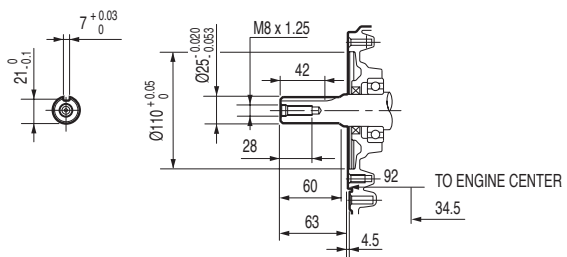

装備図 GX270

**空冷4ストローク単気筒
OHVガソリンエンジン**

Air-cooled 4-stroke single cylinder
OHV gasoline engine

外形寸法 (mm) Dimensions (mm)

外形寸法 (mm)
Dimensions (mm)

外形寸法 (mm)
Dimensions (mm)

減速タイプ
Reduction Types

PTOシャフト寸法(mm)

PTO Shaft Dimensions (mm)

S-Type

Q-Type

V-Type

仕様 Specifications

サイクロン式エアクリナー
Cyclone air cleaner

高傾斜対応エンジン
High inclination

エンジン種類	空冷4ストローク単気筒 OHVガソリンエンジン	Engine type	Air-cooled 4-stroke single cylinder OHV gasoline engine
鋳鉄スリーブ	有	Cast iron sleeve	✓
排気量	270 cm ³	Displacement	270 cm ³
燃料消費量 (連続定格出力時)	2.4 L/h@3600 rpm	Fuel cons. at cont. rated power	2.4 L/h@3600 rpm
燃料タンク容量	5.3 L	Fuel tank capacity	5.3 L
寸法 (全長×全幅×全高)	355 × 428 × 418 mm	Dimensions (L x W x H)	355 × 428 × 418 mm
乾燥重量	25.8 kg	Dry weight	25.8 kg

性能曲線 Power Curve

最大出力(ネット)	Max. net power		6.3 kW (8.4 HP)@3600 rpm
連続定格出力	Continuous rated power		5.1 kW (6.8 HP)@3600 rpm
最大トルク(ネット)	Max. net torque		19.1 N·m (1.94 kgf·m)@2500 rpm

本紙に表示したエンジン出力はSAE J1349に準拠して測定された代表的なエンジンの出力値です。量産エンジンの出力は、この数値と変わることがあります。完成機に搭載された状態での実出力値はエンジン回転数、使用環境、メンテナンス状態やその他の条件により変化します。外観、寸法、乾燥重量はタイプによって異なります。また、本仕様は予告なく変更する場合があります。本紙の掲載内容は2022年6月現在のものになります。