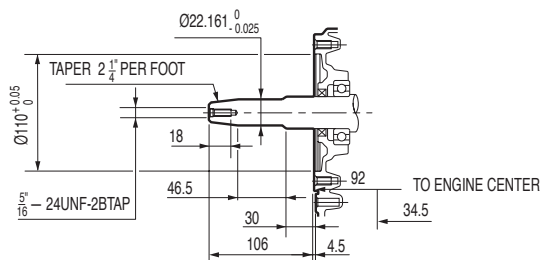

PTO Shaft Dimensions (mm)

S-Type

Q-Type

V-Type

仕様 Specifications

サイクロン式エアクリナー
Cyclone air cleaner

高傾斜対応エンジン
High inclination

エンジン種類	空冷4ストローク単気筒 OHVガソリンエンジン	Engine type	Air-cooled 4-stroke single cylinder OHV gasoline engine
鋳鉄スリーブ	有	Cast iron sleeve	✓
排気量	270 cm ³	Displacement	270 cm ³
燃料消費量 (連続定格出力時)	2.4 L/h@3600 rpm	Fuel cons. at cont. rated power	2.4 L/h@3600 rpm
燃料タンク容量	5.3 L	Fuel tank capacity	5.3 L
寸法 (全長×全幅×全高)	355 × 428 × 418 mm	Dimensions (L x W x H)	355 × 428 × 418 mm
乾燥重量	25.8 kg	Dry weight	25.8 kg

性能曲線 Power Curve

最大出力(ネット)	Max. net power		6.3 kW (8.4 HP)@3600 rpm
連続定格出力	Continuous rated power		5.1 kW (6.8 HP)@3600 rpm
最大トルク(ネット)	Max. net torque		19.1 N·m (1.94 kgf·m)@2500 rpm

本紙に表示したエンジン出力はSAE J1349に準拠して測定された代表的なエンジンの出力値です。量産エンジンの出力は、この数値と変わることがあります。完成機に搭載された状態での実出力値はエンジン回転数、使用環境、メンテナンス状態やその他の条件により変化します。外観、寸法、乾燥重量はタイプによって異なります。また、本仕様は予告なく変更する場合があります。本紙の掲載内容は2022年6月現在のものになります。