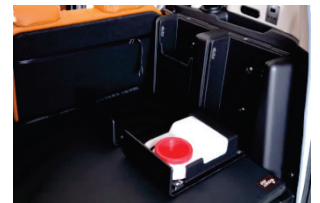

FREED+ DOG LOVER 外観イメージ
(ベース車輛：FREE STYLE FREED+ HYBRID POP HOT Package
[FREED+ HYBRID EX ベース])

クォーターウィンドウボックス

ビルトインウォーターサーバー
(ダストボックス付)

スライド収納

飛び出し防止ネット

「Circle h FREED+ DOG LOVER 特設サイト」 https://www.circle-h.jp/shop/app/page/FREED_DOGLOVER/