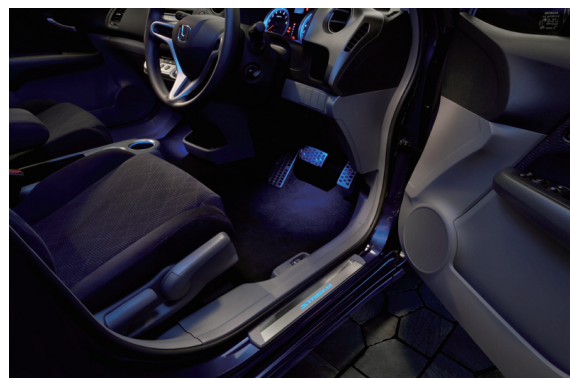

『イルミネーションパッケージ』
「フットライト/サイドステップガーニッシュ」

お客様からの商品についてのお問合せ先:「株式会社ホンダアクセス お客様相談室 0120-663521」

受付時間:9~12時、13~17時(土日・祝日・弊社指定休日は除く※)

※ 電力不足の節電対策として2011年6月30日~9月30日までの間、木曜日・金曜日を休日とし、土曜日・日曜日に受付を行いません。

「商品情報サイト」

<http://www.honda.co.jp/ACCESS/stream/package/>

スピードはひかえめに、シートベルトをしめて安全運転。お子様にはチャイルドシートを。

株式会社ホンダアクセス 日本営業部 広報・販促ブロック

〒352-8589 埼玉県新座市野火止8-18-4

URL <http://www.honda.co.jp/ACCESS/>

ホンダアクセス twitter <http://twitter.com/Honda_Access/>

Honda Access Corp.

8-18-4, Nobidome Niizashi Saitama, 352-8589 Japan